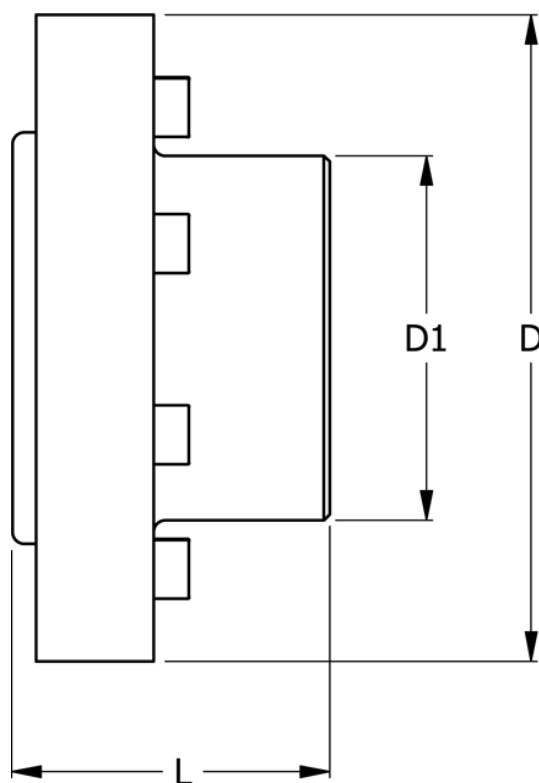

Varenummer: 330622505  
Beskrivelse: Koblingsdel N-Eupex str. 225  
Part 5 (inkl. bolte) uboret

## Mål

D	= 225
D1	= 150
L	= 100
Max boring	= 90
Moment (Nm)	= 2000